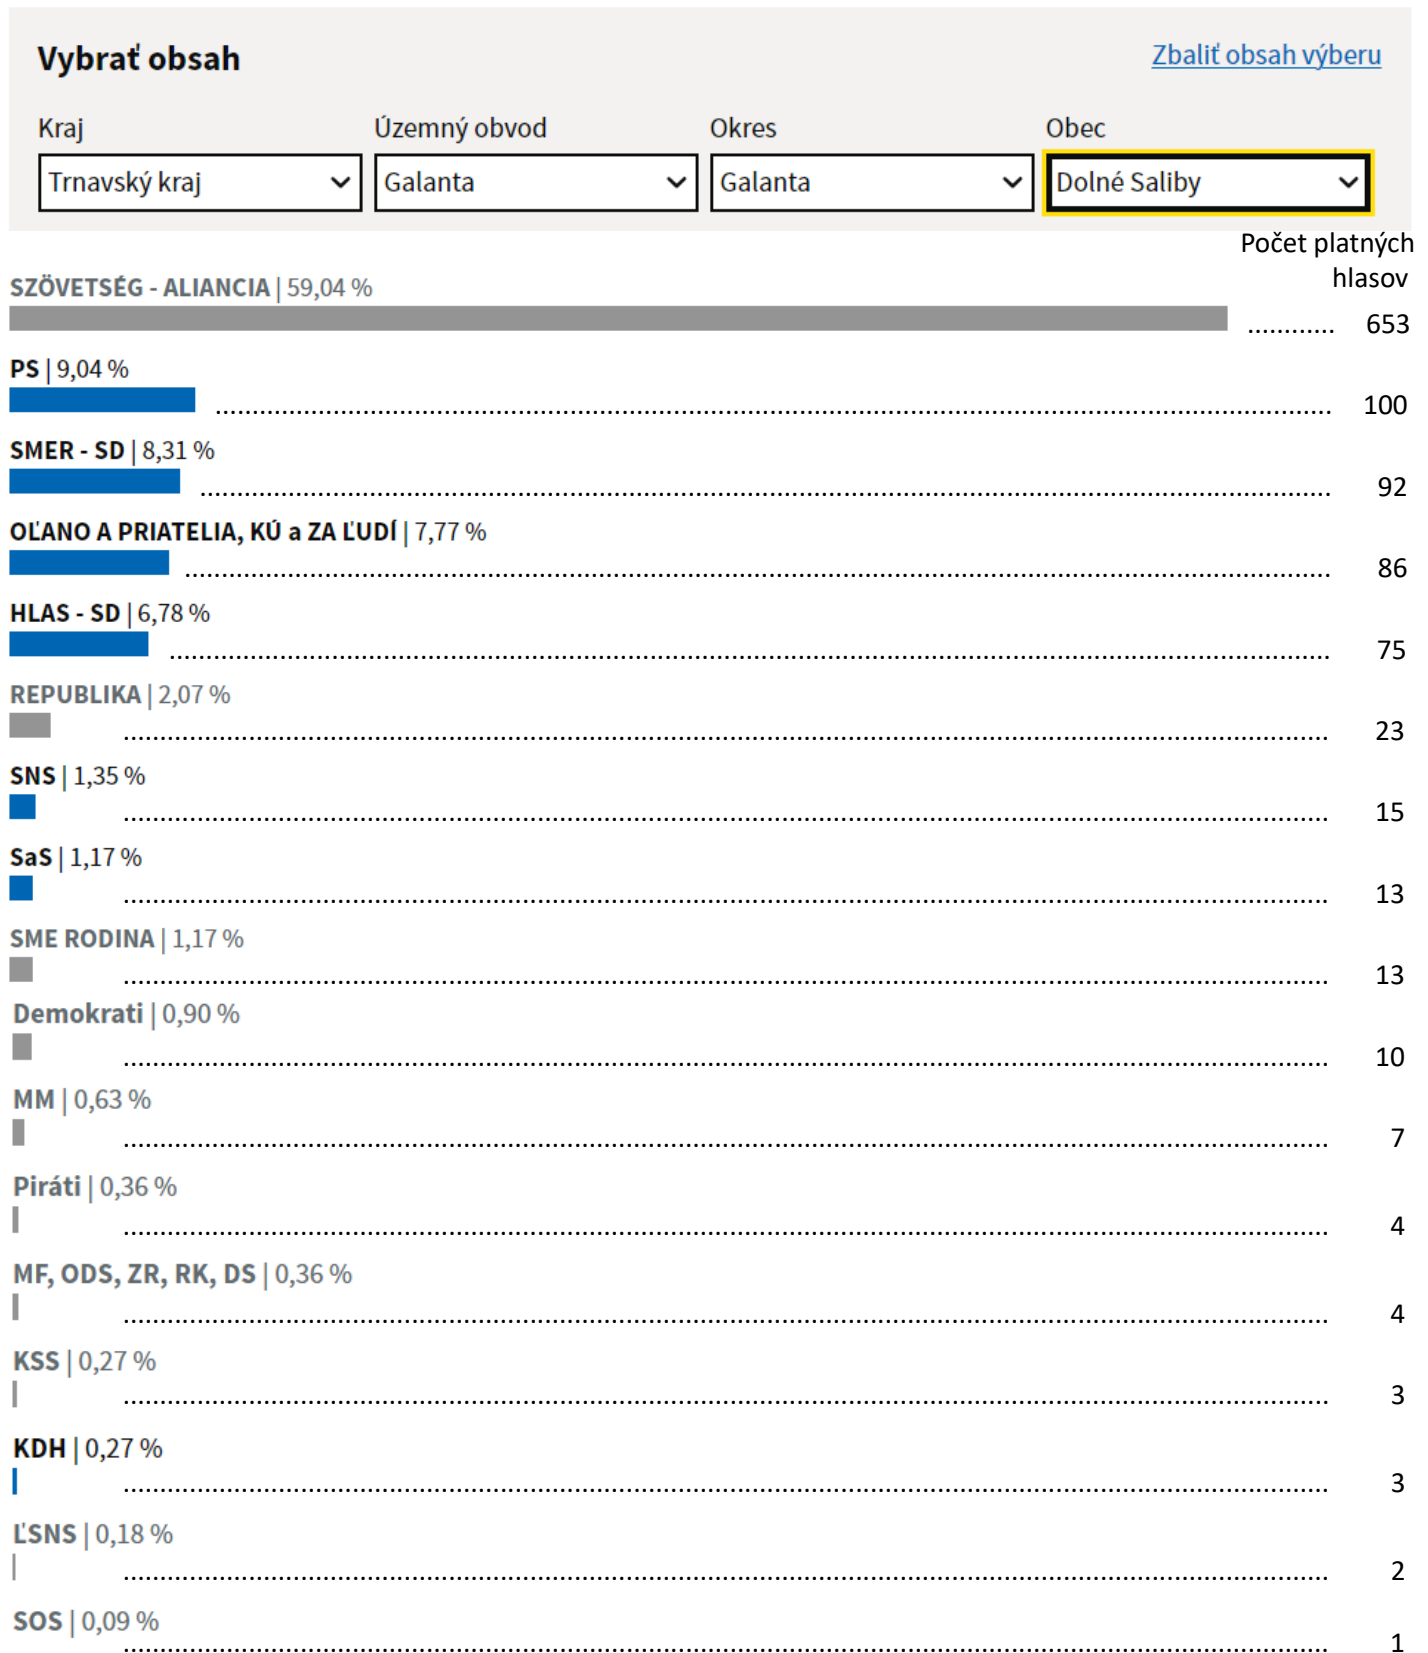

Hlasy pre politické subjekty

Platné hlasy odovzdané pre politické subjekty podľa územného členenia

VB 0,09 %	1
MySlovensko 0,09 %	1
PRINCÍP 0,00 %	0
SPRAVODLIVOSŤ 0,00 %	0
SHO 0,00 %	0
SRDCE - SNJ 0,00 %	0
SDKÚ - DS 0,00 %	0
KARMA 0,00 %	0

■ postupujúci politický subjekt
 ■ nepostupujúci politický subjekt