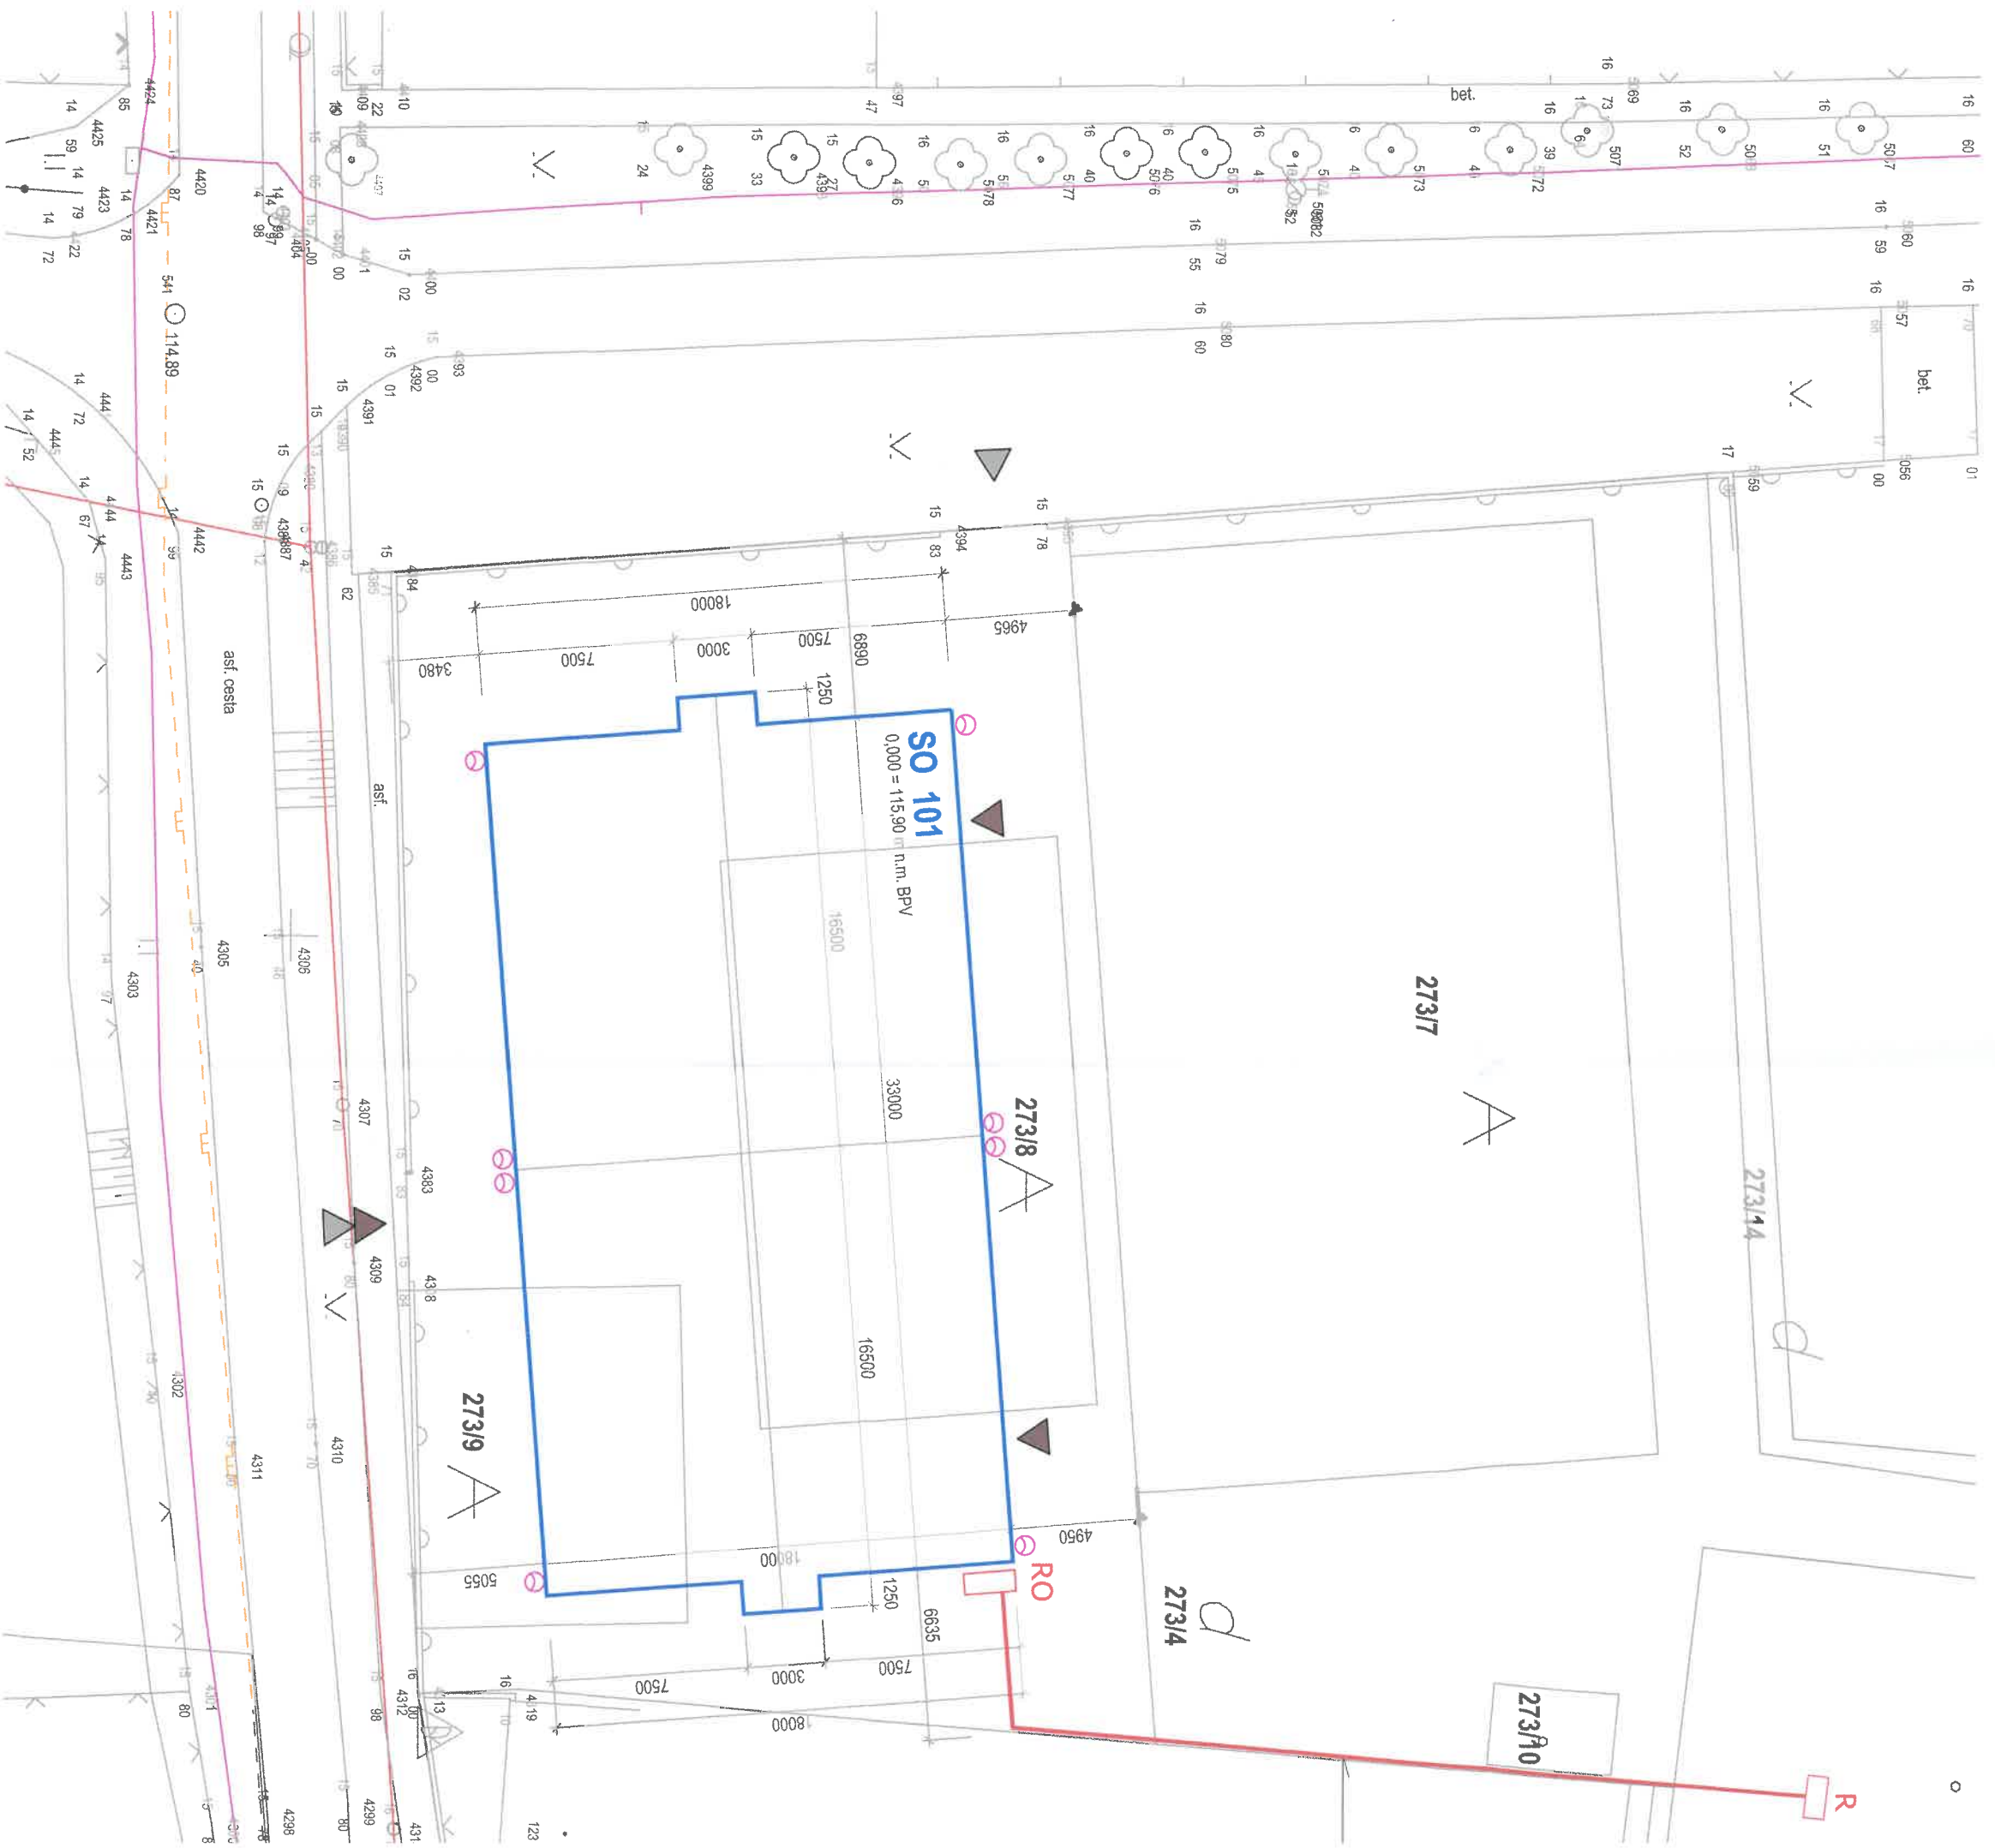

SITUÁCIA

M 1:250

R - existujúci rozvádzač

RO - rozvádzač osvetlenia ihriska

⊗ - osvetlovací stožiar so svetidlom