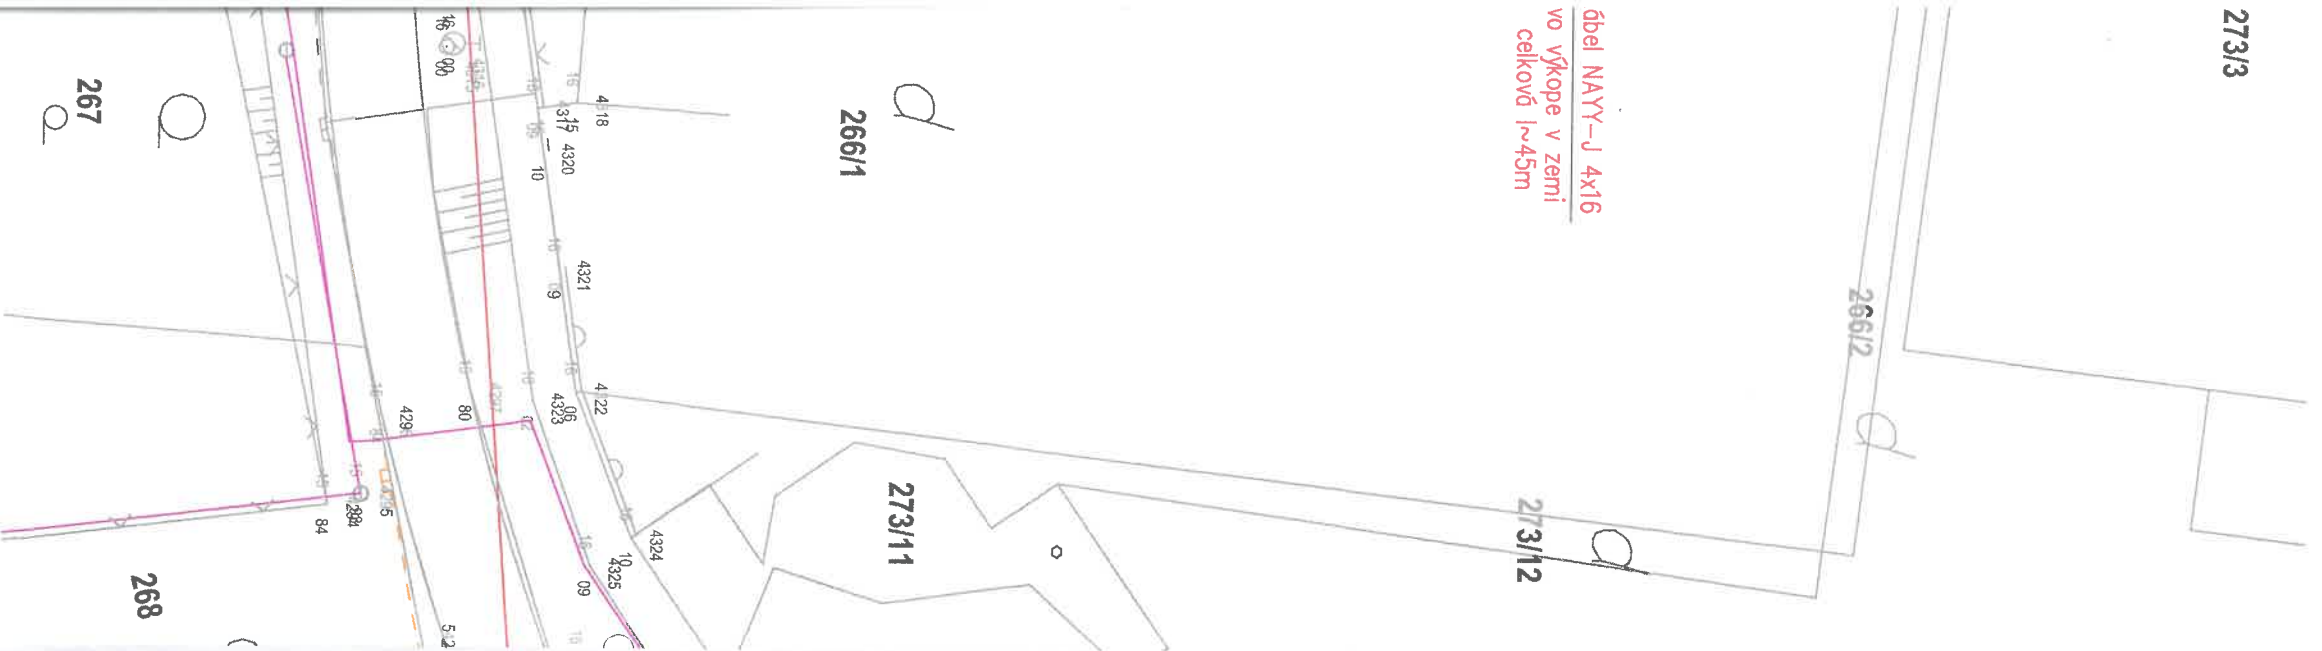

273/3

LEGENDA:	
Označenie:	Popis:
	Riešený objekt multifunkčného ihriska
	Navrhovaný NN elektrický káblový prívod NAYY-J 4x16 mm <sup>2</sup>
	Existujúci rozvádzač
	Rozvádzač osvetlenia ihriska
	Inštalovaný výkon : P <sub>i</sub> =2,4 kW Max. súčasný výkon : P <sub>s</sub> =2,4 kW

óbel NAYY-J 4x16  
vo výkope v zemi  
celková l~45m

- LEGENDA INŽINIERSKÝCH SIETÍ**
- existujúci NTL plynovod
  - existujúce nadzemné vedenie NN
  - existujúce podzemné telekomunikačné vedenie
- LEGENDA**
- hranica riešeného pozemku
  - oplotenie
  - oplotenie
  - vstup na ihrisko
  - vstup do areálu
- STAVEBNÉ OBJEKTY**
- SO 101 multifunkčné ihrisko

### PROSTREDIE

Vid: Tabuľka určenia vonkajších vplyvov

	Názov:	<b>VÝSTAVBA MULTIFUNKČNÉHO IHRISKA V OBCI DOLNÉ SALIBY</b>
		PROJEKT PRE STAVEBNÉ POVOLENIE
Časť technickej dokumentácie:	ELEKTROČASŤ SO 101	
Výkres:	SITUÁCIA - ELEKTRICKÁ KÁBLOVÁ PRÍPOJKA NN	
Kreslili:	Erika ORNYIOVÁ	
Kontrolovali:	Peter KARAS	
Investor:	Obec Dolné Saliby 355, 925 02 Dolné Saliby	
Miesto stavby:	p.č. 273/3, 273/4, 273/8, 273/9, 273/10, obec Dolné Saliby	
Dátum: 05/2017	Mierka: 1:250	Formát: 6x44
		<b>E-100</b>